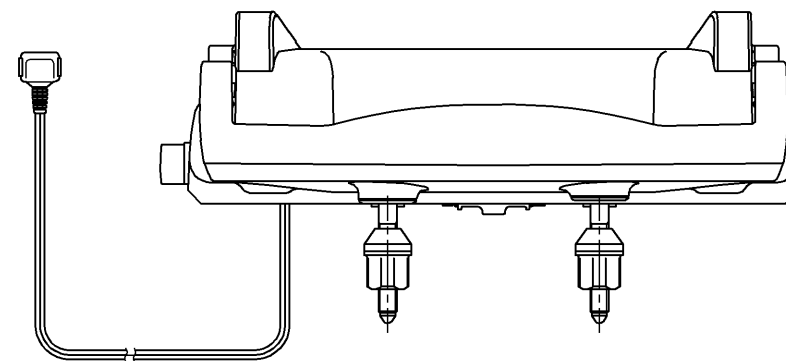

電源コード L=1000

<特注仕様>

1.便ふたなし品

*定格：AC100V-56W 50/60Hz

TOTO			単位 mm	名称
製図 有馬	検図 藤田 康 二村 馨	日付 11-02-07	尺度 1 : 5	脱臭暖房便座
備考				品番 TCF226V6
				図番 TCF226V6_A0103
A3			ページNo.	1-1 (改)