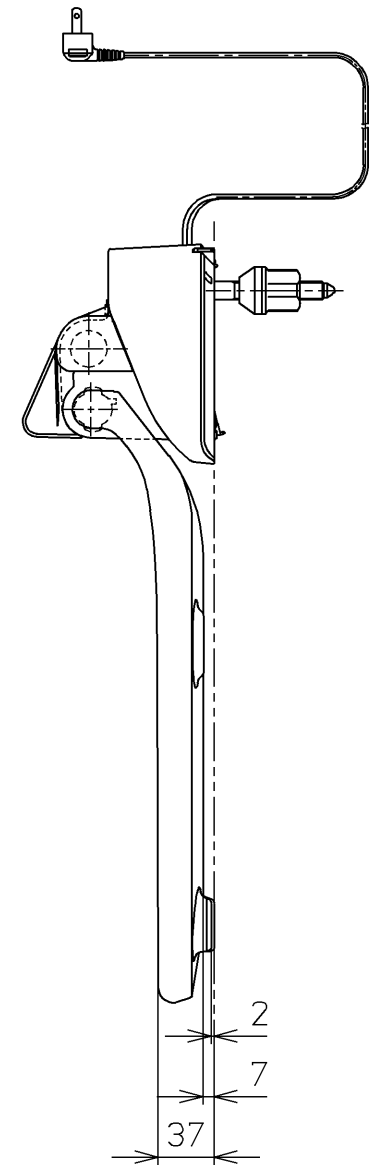

電源コード L=1000

<特注仕様>

1.便ふたなし品

*定格：AC100V-56W 50/60Hz

TOTO			単位 mm	名称
製図 有馬	検図 藤田 康 二村 馨	日付 11-02-07	尺度 1 : 5	脱臭暖房便座
備考				品番 TCF226V6
				図番 TCF226V6_A0103
A3			ページNo.	1-1 (改)