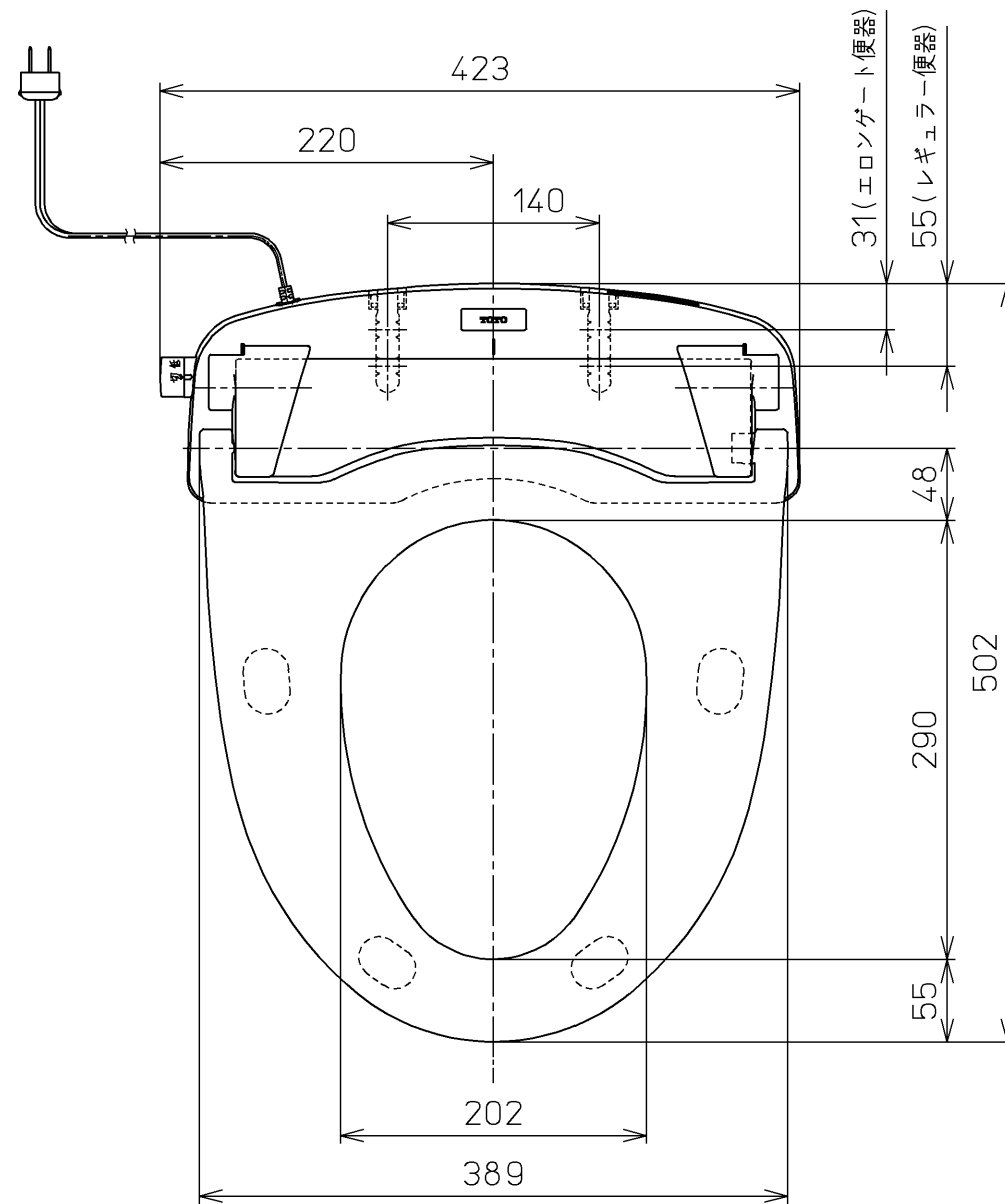

電源コード L=1000

<特注仕様>

1.便ふたなし品

*定格：AC100V-56W 50/60Hz

TOTO			単位 mm	名称
製図 有馬	検図 藤田 康 二村 馨	日付 11-02-07	尺度 1 : 5	脱臭暖房便座
備考				品番 TCF226V6
				図番 TCF226V6_A0103
A3			ページNo.	1-1 (改)