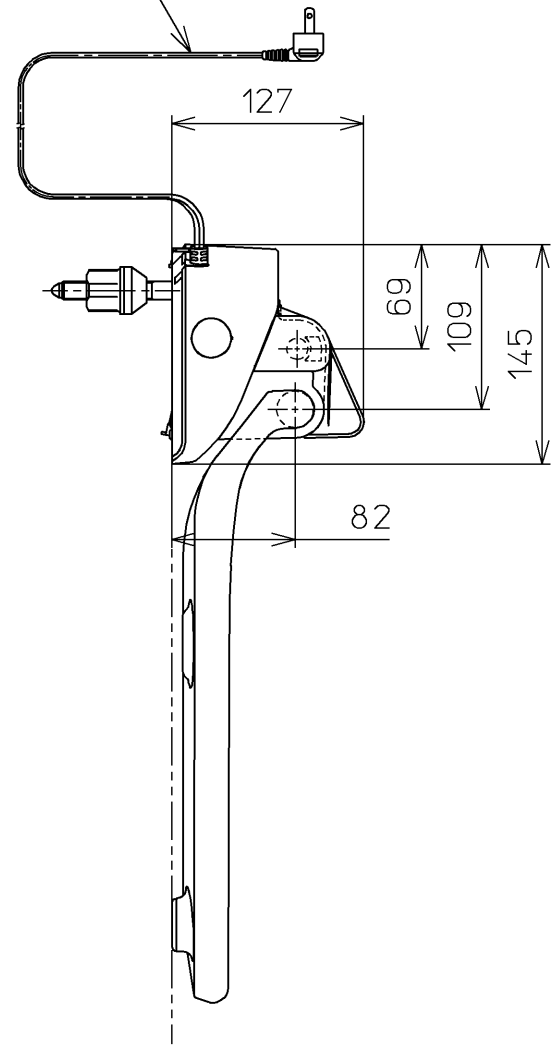

電源コード L=1000

<特注仕様>

1.便ふたなし品

*定格：AC100V-56W 50/60Hz

TOTO			単位 mm	名称
製図 有馬	検図 藤田 康 二村 馨	日付 11-02-07	尺度 1 : 5	脱臭暖房便座
備考				品番 TCF226V6
				図番 TCF226V6_A0103
A3			ページNo.	1-1 (改)